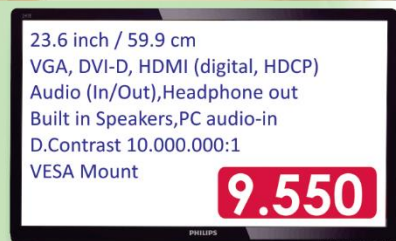

Промотивна цена
10.990
15.990

FANLESS SSD WiFi miniPC

MPC3735232W КАРАКТЕРИСТИКИ

- CPU: Intel Atom 3735 Quad Core
- RAM 2 GB DDR3
- HDD 32 GB SSD
- Intel integrated Video
- 4 x USB 3.0 ,
- VGA Video out , Bluetooth
- Wireless LAN + 10/100/1000 Gigabit network
- Помалку од 5W просечна потрошувачка на ел. енергија

ШШШШ,
тишина !!

zero
noise

Иновативни
технологии

Ниска потрошувачка
електрична
енергија

LOW
ENERGY

HV-259TS, 15" LCD
1024x768 4:3
VGA Input

2.490

15" Monitor

HV-259TS, 15" LCD
1024x768 4:3
VGA Input + Touch

4.990

15" Touchscreen

HD Ready LED 1366x768
D.Contrast 10.000.000:1
200 cd/m2, 5ms,
VESA Mount
VGA input

4.390

18.5" Philips 193V5LSB2

23.6 inch / 59.9 cm
VGA, DVI-D, HDMI (digital, HDCP)
Audio (In/Out), Headphone out
Built in Speakers, PC audio-in
D.Contrast 10.000.000:1
VESA Mount

9.550

24" Philips 247E6QDAD

ГРАТИС ТАСТАТУРА + МАУС СО СЕКОЈ КУПЕН МОНИТОР + MiniPC

850

Genius wireless keyboard + mouse
Slimstar 8000

1.290

Genius wireless keyboard + mouse
Slimstar 8050

490